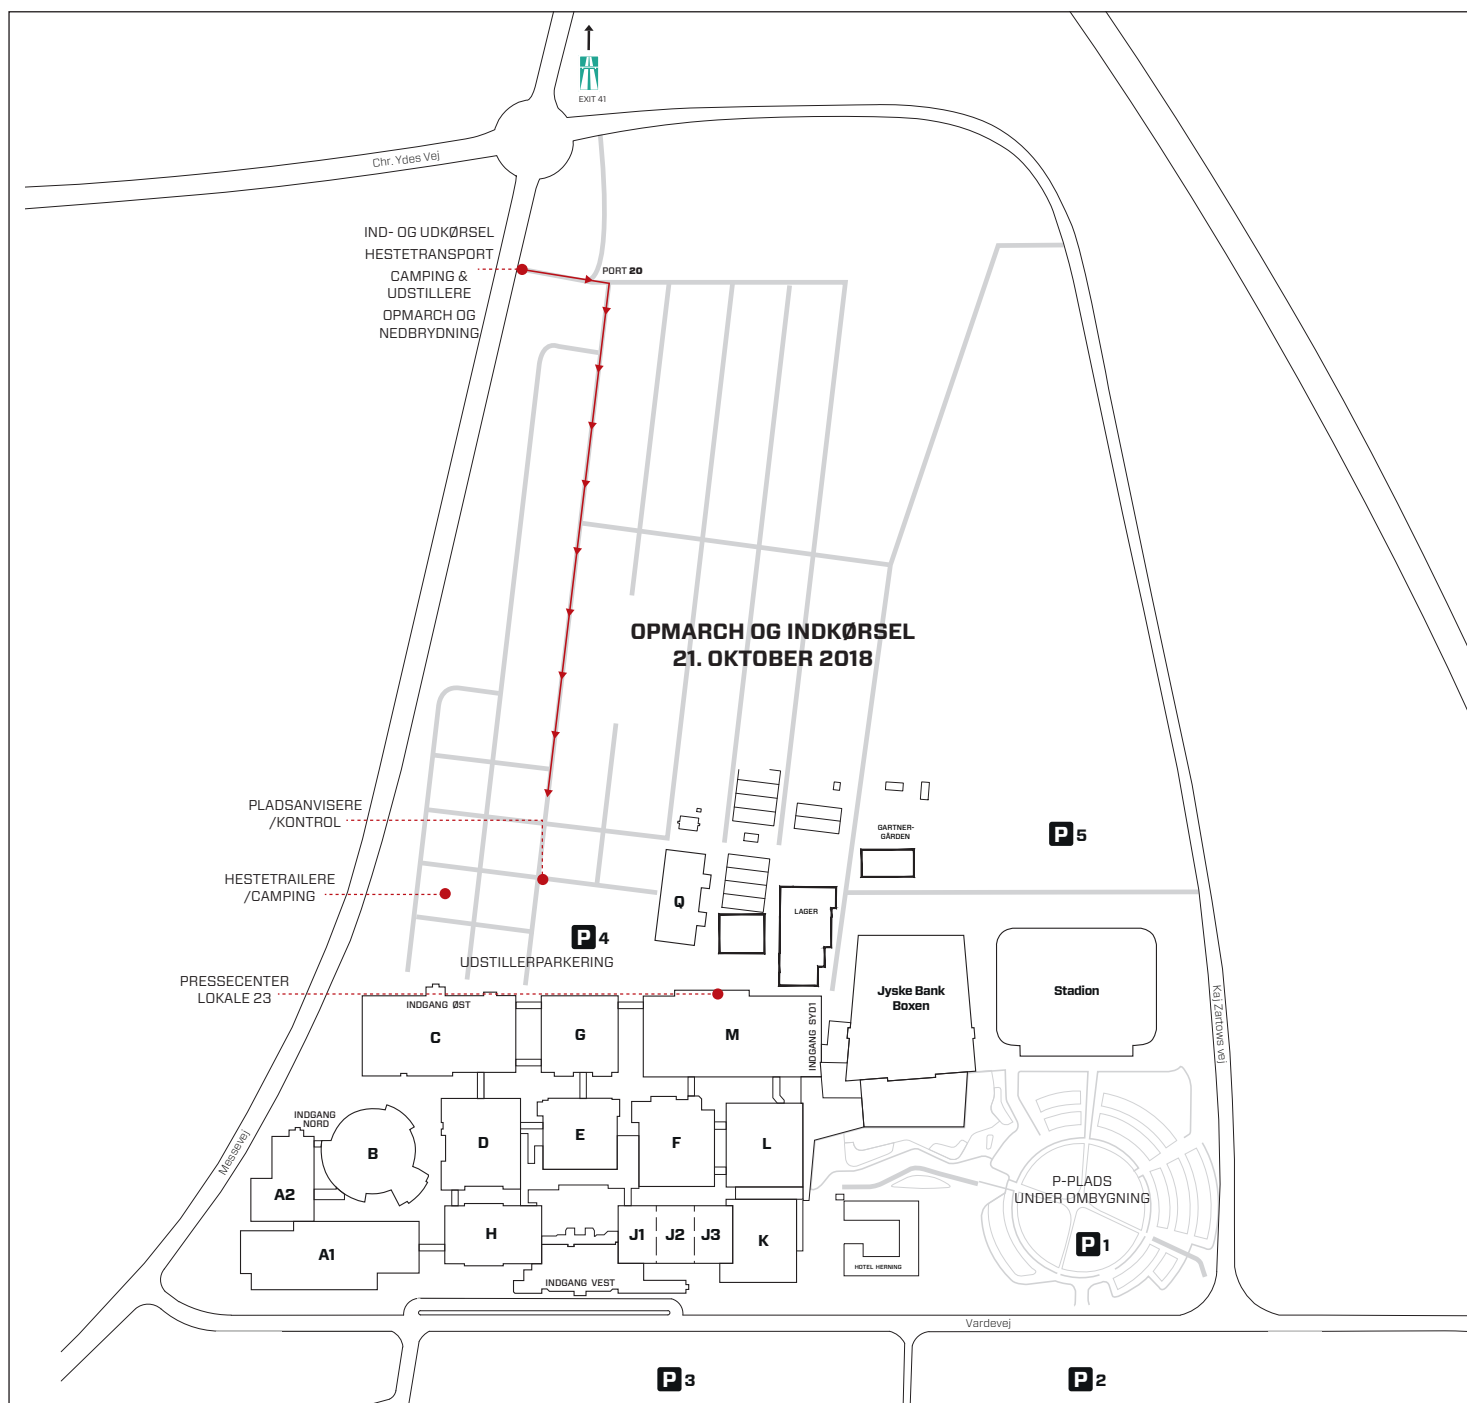

# OPBYGNING OG NEDBRYDNING FEI WORLD CUP 2018

MCH Messecenter Herning bliver under projektet 'Fremtidens MCH' fornyet og styrket. Det medfører derfor logistiske ændringer omkring MCH i forbindelse med både opbygning og nedbrydning af World Cup Herning 2018. **Bemærk venligst at Port 8 IKKE kan benyttes.**

Indkørsel for nedbrydning kan ske søndag den 21. oktober fra ca. kl. 16.15.

# CONSTRUCTION & DISMANTLING OF FEI WORLD CUP 2018

MCH Messecenter Herning is being renewed. This causes some logistic changes around MCH in regards to build up and break down of World Cup Herning 2018. **Please notice that there is NO access through Gate 8.**

Break down will start at about **4:15 p.m.** Sunday 21 October.