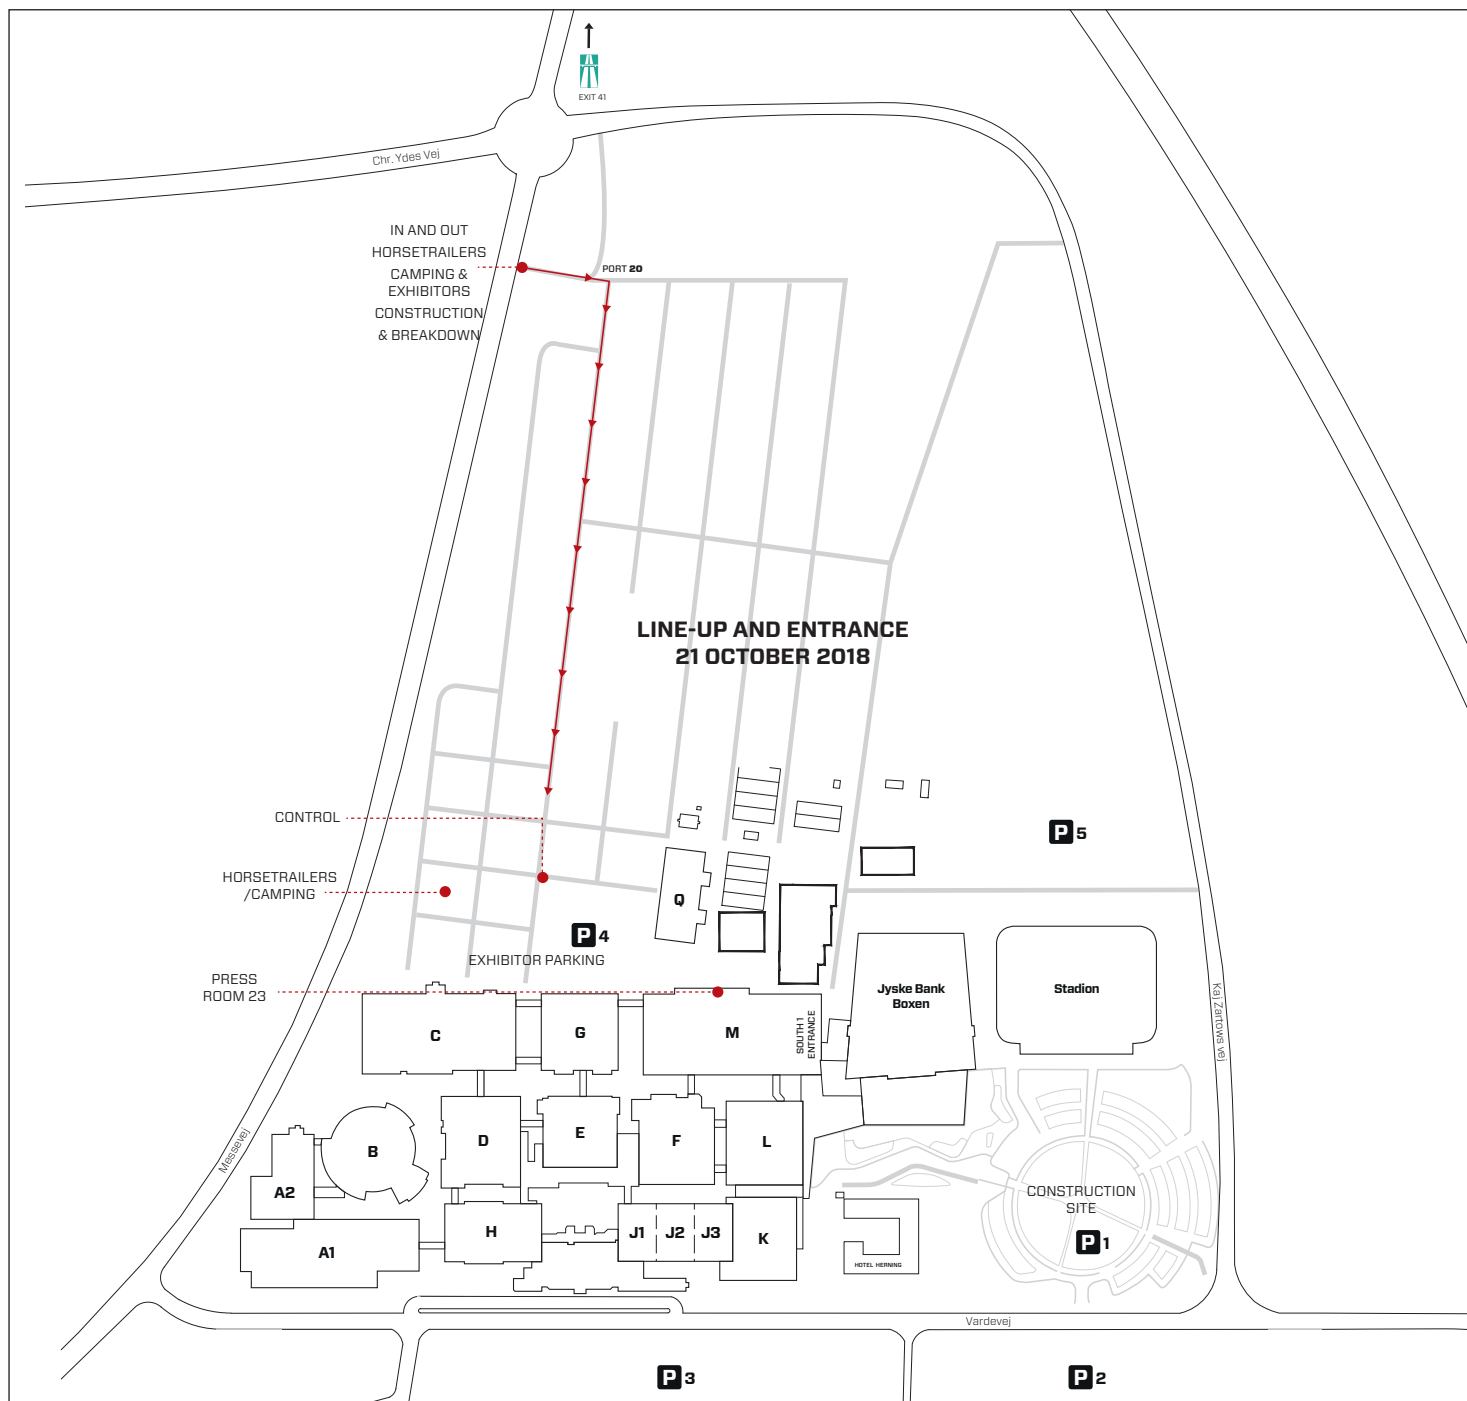

# OPBYGNING OG NEDBRYDNING FEI WORLD CUP 2018

MCH Messecenter Herning bliver under projektet 'Fremtidens MCH' fornyet og styrket. Det medfører derfor logistiske ændringer omkring MCH i forbindelse med både opbygning og nedbrydning af World Cup Herning 2018. **Bemærk venligst at Port 8 IKKE kan benyttes.**

Indkørsel for nedbrydning kan ske søndag den 21. oktober fra ca. kl. 16.15.

# CONSTRUCTION & DISMANTLING OF FEI WORLD CUP 2018

MCH Messecenter Herning is being renewed. This causes some logistic changes around MCH in regards to build up and break down of World Cup Herning 2018. **Please notice that there is NO access through Gate 8.**

Break down will start at about **4:15 p.m.** Sunday 21 October.