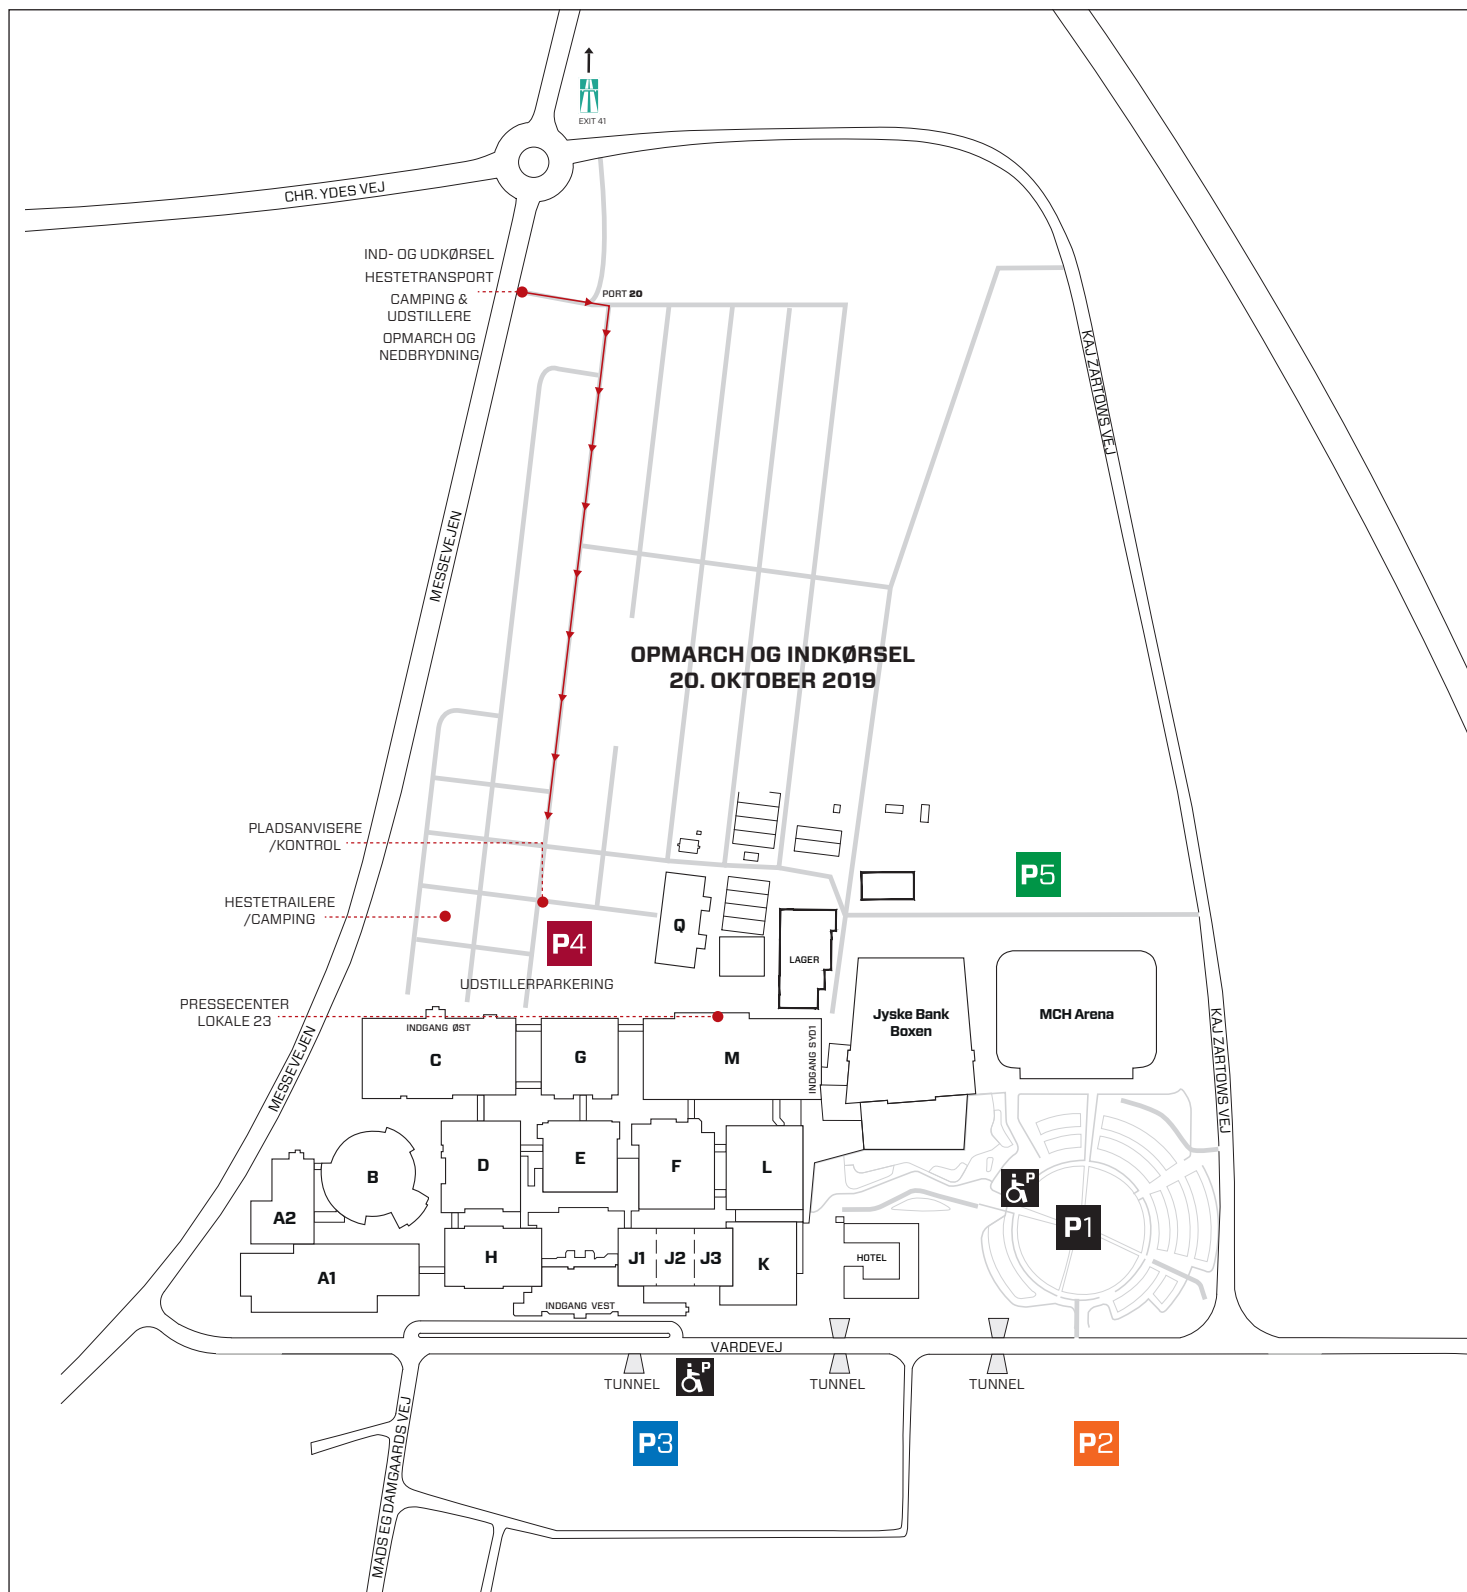

OPBYGNING OG NEDBRYDNING FEI WORLD CUP MESSEN 2019

Indkørsel for nedbrydning kan ske søndag den 20. oktober fra ca. **kl. 17.15.**